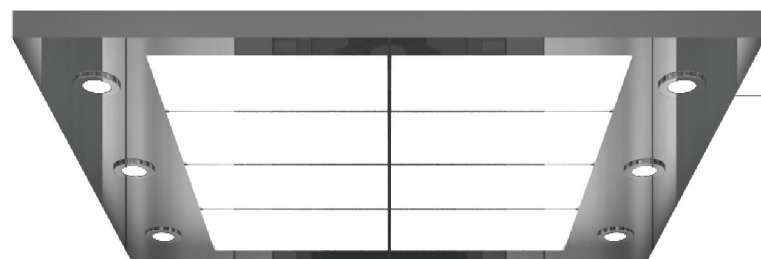

RD015

- RD015
  На заказ

Рамка из зеркальной нержавеющей стали, полупрозрачные панели в середине и точечные светильники по обеим сторонам.