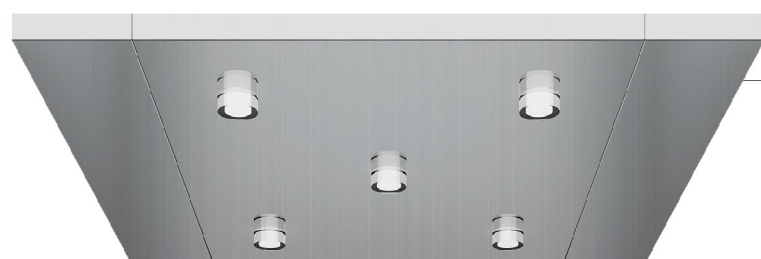

RD014

- RD014
  На заказ

Рамка из зеркальной нержавеющей стали, светодиодный светильник.