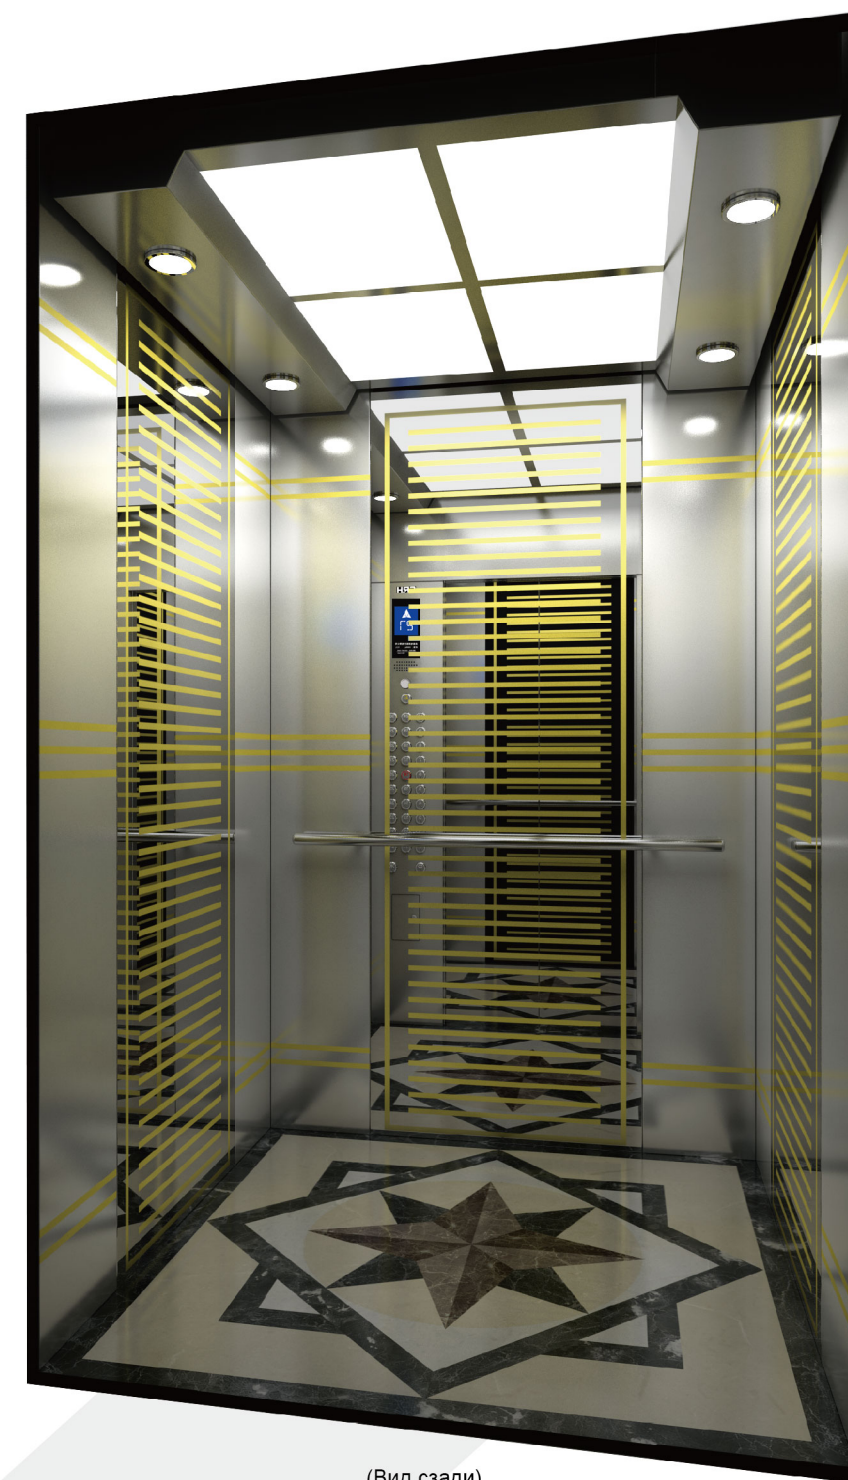

Изысканная кабина

RJ013

- Задняя стенка: Комбинация из нержавеющей стали и зеркальной травленной нержавеющей стали
- Боковая стенка: Комбинация из нержавеющей стали и зеркальной травленной нержавеющей стали
- Потолок: Зеркальная рамка из нержавеющей стали, светодиодный светильник (RD014)
- Поручни: Круглая трубка из нержавеющей стали (RF002)
- Пол: ПВХ (RPV002)
- Панель управления: RC004

(Вид спереди)

(Вид сзади)

RJ018

- Задняя стенка: Комбинация из нержавеющей стали и золотой зеркальной травленной нержавеющей стали
- Боковая стенка: Комбинация из нержавеющей стали и золотой зеркальной травленной нержавеющей стали
- Потолок: Рамка из нержавеющей стали, полупрозрачные панели в середине и светильники по обеим сторонам (RD006)
- Поручни: Круглая трубка из нержавеющей стали (RF002)
- Пол: ПВХ (RPV011)
- Панель управления: RC009

(Вид спереди)

(Вид сзади)

Изысканная кабина

RJ031

- Задняя стенка: Комбинация из зеркальной нержавеющей стали и зеркальной травленой нержавеющей стали
- Боковая стенка: Комбинация из зеркальной нержавеющей стали и зеркальной травленой нержавеющей стали
- Потолок: Рамка из зеркальной нержавеющей стали, стеклянная панель в середине и точечные светильники по обеим сторонам (RD018)
- Пол: ПВХ (RPV008)
- Панель управления: RC009