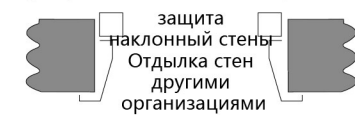

Дверь лестничной площадки этажа
Позолоченная титановая зеркальная нержавеющая сталь
Косяк: Позолоченная титановая зеркальная нержавеющая сталь (защита наклонной стены)