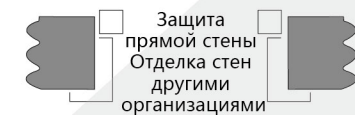

Дверь лестничной площадки этажа: Рамка из нержавеющей стали + небьющееся стекло
Косяк: Нержавеющая сталь (защита прямой стенки)

RT016 На заказ