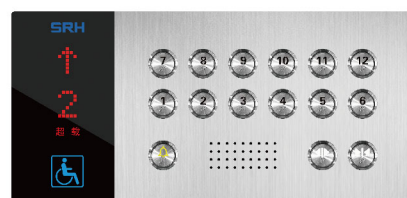

Индикатор этажей

RZ004-1-7

RZ004-1-7A

Приказная панель кабины

RC001-1

Панель управления для инвалидов (на заказ)

RC001-2

Настенная панель управления для инвалидов (на заказ)