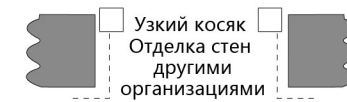

RT011 Стандартно

Дверь лестничной площадки этажа: Нержавеющая сталь
Косяк: Нержавеющая сталь (узкий тип)

RT014 Стандартно

Дверь лестничной площадки этажа
Травленая нержавеющая сталь
Косяк: Нержавеющая сталь (защита прямой стенки)