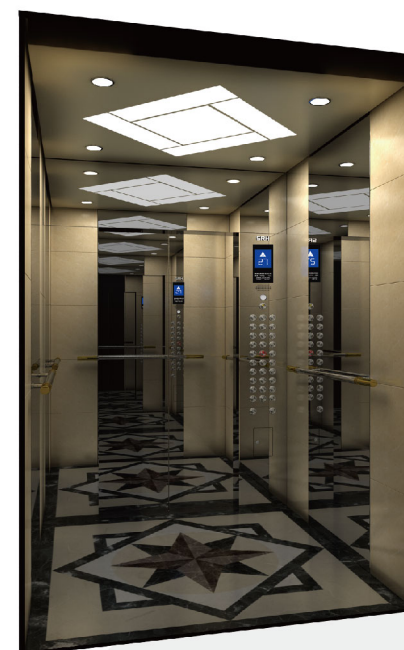

(Вид спереди)