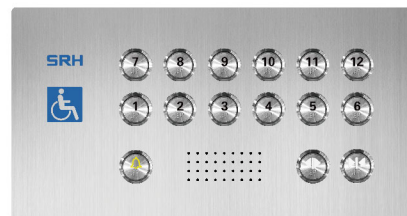

Индикатор этажей

RZ004-1-7

RZ004-1-7A

Приказная панель кабины

RC001-1

Панель управления для инвалидов (на заказ)

RC001-2

Настенная панель управления для инвалидов (на заказ)