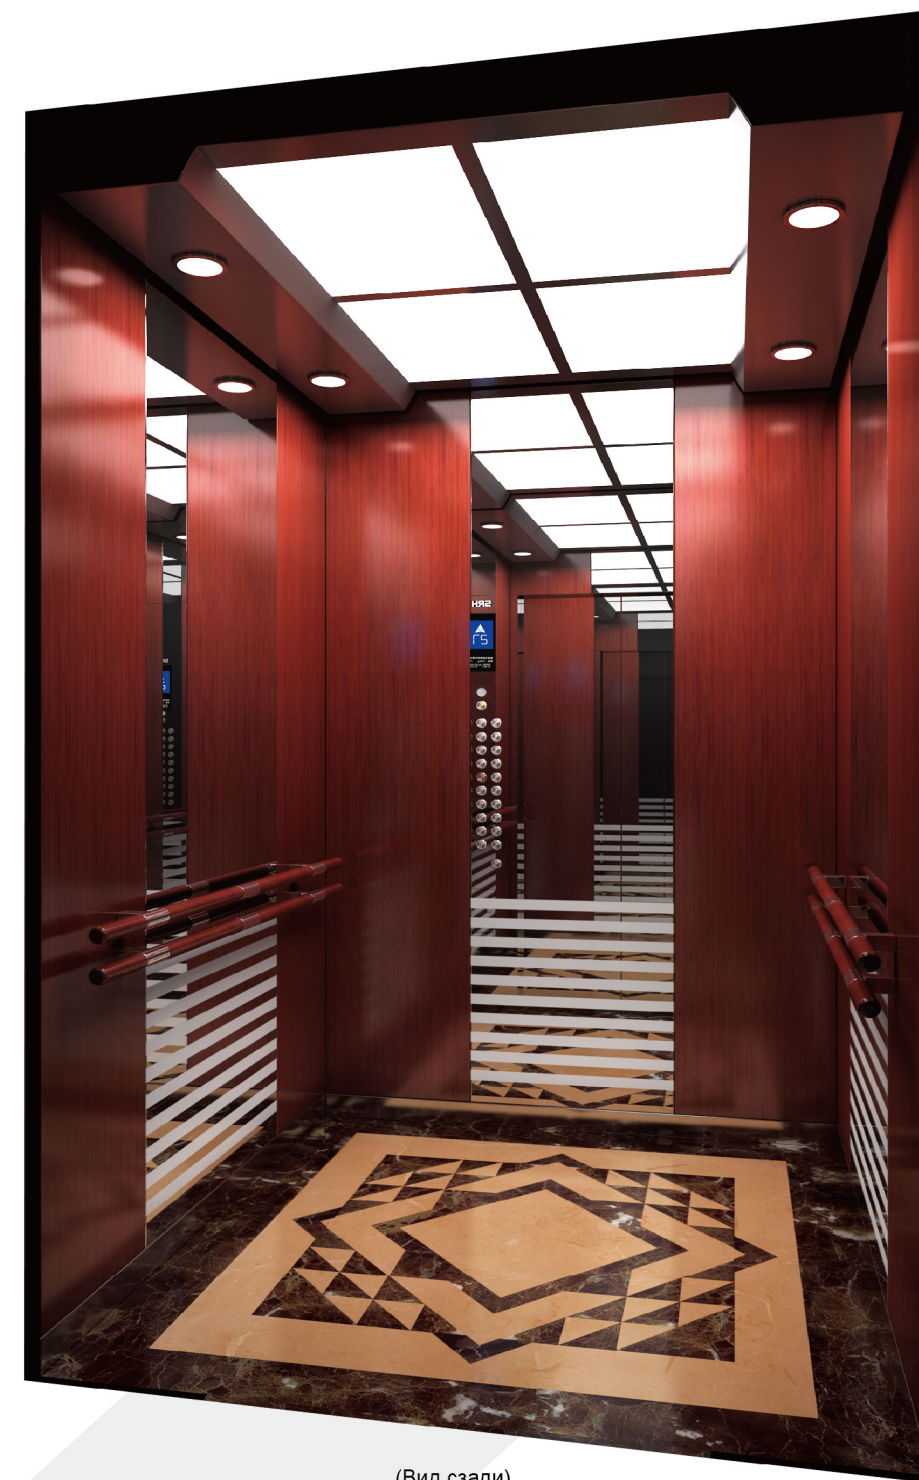

(Вид сзади)